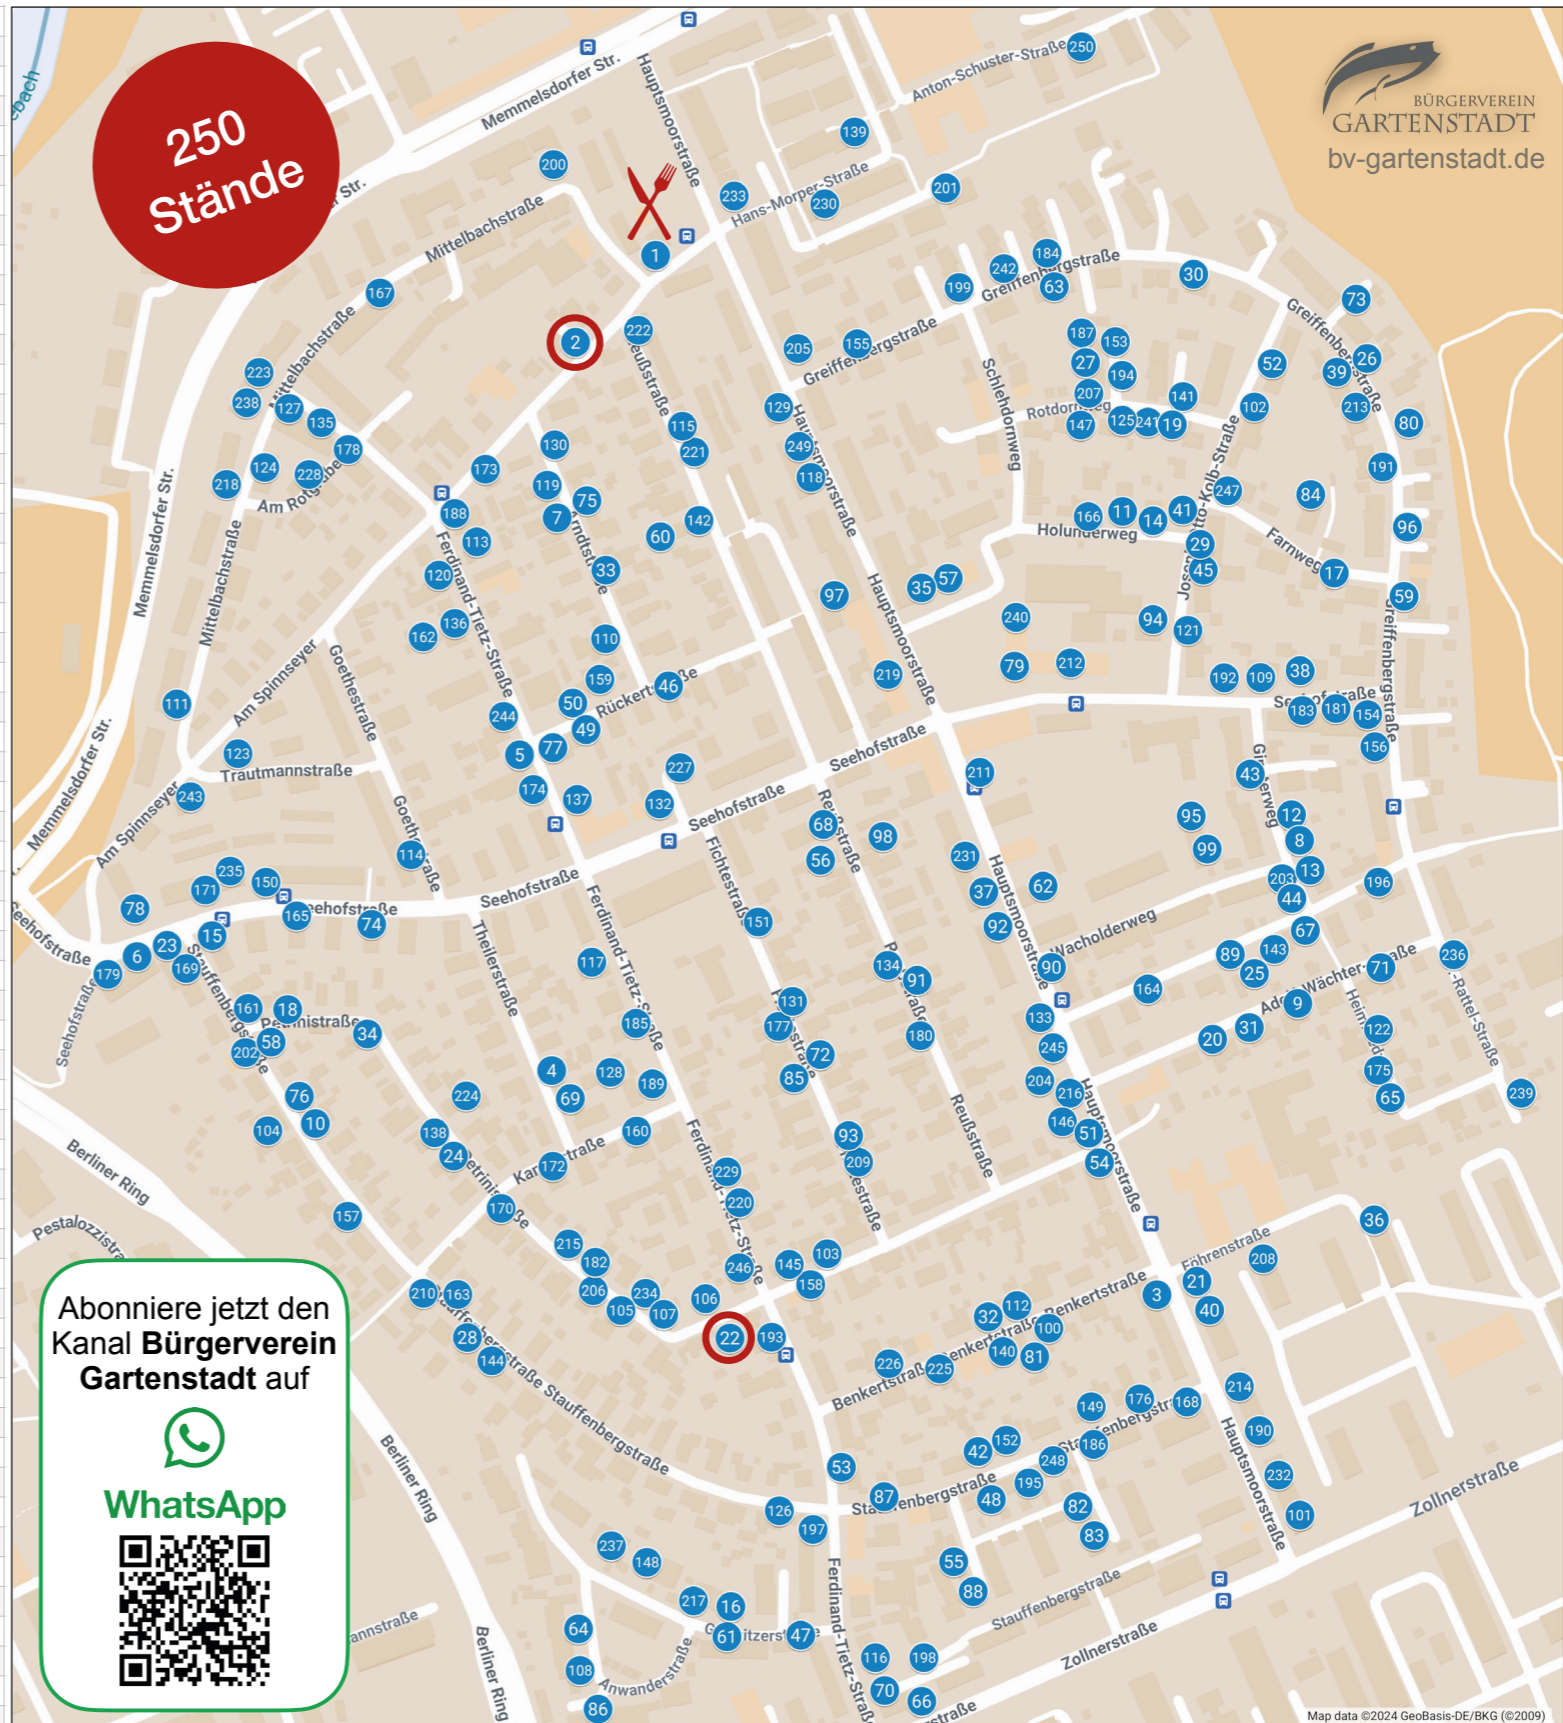

Greiffenbergstr. 1b	205	Mittelbachstr. 4	200
Greiffenbergstr. 3	155	Mittelbachstr. 17	167
Greiffenbergstr. 9	199	Mittelbachstr. 23	124
Greiffenbergstr. 10	43	Mittelbachstr. 38	223
Greiffenbergstr. 11	242	Mittelbachstr. 40	238
Greiffenbergstr. 12	63	Mittelbachstr. 44	218
Greiffenbergstr. 13	184	Mittelbachstr. 56	111
Greiffenbergstr. 20	30	Petrinstr. 1	18
Greiffenbergstr. 32	39	Petrinstr. 2	58
Greiffenbergstr. 34	213	Petrinstr. 4	34
Greiffenbergstr. 41	73	Petrinstr. 12	138
Greiffenbergstr. 42	191	Petrinstr. 14	24
Greiffenbergstr. 45	26	Petrinstr. 15a	224
Greiffenbergstr. 46	141	Petrinstr. 18	170
Greiffenbergstr. 49	80	Petrinstr. 23	215
Greiffenbergstr. 55	96	Petrinstr. 25	182
Greiffenbergstr. 63	59	Petrinstr. 26	206
Hans-Morper-Str. 1	233	Petrinstr. 28	105
Hans-Morper-Str. 21	139	Petrinstr. 29	234
Hans-Morper-Str. 28	201	Petrinstr. 31	107
Hans-Morper-Str. 34	230	Petrinstr. 33	106
Hauptsmoorstr. 2	101	Petrinstr. 36	22
Hauptsmoorstr. 4	232	Reußstr. 7	180
Hauptsmoorstr. 6	190	Reußstr. 12	91
Hauptsmoorstr. 8	214	Reußstr. 13	134
Hauptsmoorstr. 12	21	Reußstr. 21a	56
Hauptsmoorstr. 12	40	Reußstr. 22a	98
Hauptsmoorstr. 25	3	Reußstr. 23	68
Hauptsmoorstr. 38	90	Reußstr. 27	227
Hauptsmoorstr. 39	54	Reußstr. 37	142
Hauptsmoorstr. 42a	62	Reußstr. 37a	60
Hauptsmoorstr. 51	51	Reußstr. 54	221
Hauptsmoorstr. 51	146	Reußstr. 56	115
Hauptsmoorstr. 53	204	Reußstr. 76	222
Hauptsmoorstr. 53	216	Rotdornweg 1	207
Hauptsmoorstr. 54	211	Rotdornweg 3	194
Hauptsmoorstr. 55	245	Rotdornweg 5	27
Hauptsmoorstr. 57	133	Rotdornweg 6	147
Hauptsmoorstr. 61	92	Rotdornweg 7	153
Hauptsmoorstr. 63	37	Rotdornweg 9	187
Hauptsmoorstr. 65	231	Rotdornweg 10	125
Hauptsmoorstr. 75	219	Rotdornweg 12	241
Hauptsmoorstr. 83	97	Rotdornweg 14	19
Hauptsmoorstr. 91	118	Rückertstr. 1	77
Hauptsmoorstr. 93	249	Rückertstr. 2	49
Hauptsmoorstr. 95	129	Rückertstr. 2a	50
Heimfriedweg 1	122	Rückertstr. 5	46
Heimfriedweg 4	175	Seehofstr. 3	78
Heimfriedweg 6	65	Seehofstr. 3	169
Holunderweg 7	166	Seehofstr. 7	171
Holunderweg 9	11	Seehofstr. 7	235
Holunderweg 11	14	Seehofstr. 10	179
J.-Otto-Kolb-Str. 1	94	Seehofstr. 12	6
J.-Otto-Kolb-Str. 2	192	Seehofstr. 12	23
J.-Otto-Kolb-Str. 4	121	Seehofstr. 14	15
J.-Otto-Kolb-Str. 5	41	Seehofstr. 15	150
J.-Otto-Kolb-Str. 10	45	Seehofstr. 18	165
J.-Otto-Kolb-Str. 12	29	Seehofstr. 22	74
J.-Otto-Kolb-Str. 20	102	Seehofstr. 29	132
J.-Otto-Kolb-Str. 24	52	Seehofstr. 41	79
Kammstr. 1	160	Seehofstr. 41	212
Kammstr. 2	189	Seehofstr. 41	240
Kammstr. 4a	128	Seehofstr. 47	109
Kammstr. 7	172	Seehofstr. 51	38
Konrad-Fink-Str. 5	228	Seehofstr. 58	183
Konrad-Fink-Str. 7	178	Seehofstr. 64	181
Konrad-Fink-Str. 9	135	Seehofstr. 66	154
Konrad-Fink-Str. 11	127	Seehofstr. 68	156

Seinsheimstr. 1a	145	Stauffenbergstr. 36	210	Stauffenbergstr. 94	88	Trautmannstr. 1	123
Seinsheimstr. 3a	103	Stauffenbergstr. 42	28	Stauffenbergstr. 110	48	Trautmannstr. 2	243
Seinsheimstr. 4	158	Stauffenbergstr. 44	144	Stauffenbergstr. 118	195	Wacholderweg 5	99
Stauffenbergstr. 3	161	Stauffenbergstr. 51	87	Stauffenbergstr. 122	248	Wacholderweg 7	95
Stauffenbergstr. 6	202	Stauffenbergstr. 59	42	Stauffenbergstr. 130	82	Wacholderweg 20	203
Stauffenbergstr. 7	76	Stauffenbergstr. 61	152	Stauffenbergstr. 130	83	Wacholderweg 22	44
Stauffenbergstr. 9	10	Stauffenbergstr. 69	149	Stauffenbergstr. 138	186	Zollnerstr. 205	66
Stauffenbergstr. 14a	104	Stauffenbergstr. 73	176	Stauffenbergstr. 148	168	Zollnerstr. 205	70
Stauffenbergstr. 23	163	Stauffenbergstr. 80	126	Theilerstr. 9	4	Zollnerstr. 205	116
Stauffenbergstr. 26	157	Stauffenbergstr. 92	55	Theilerstr. 11	69	Zollnerstr. 207	198

Digitale Karte: